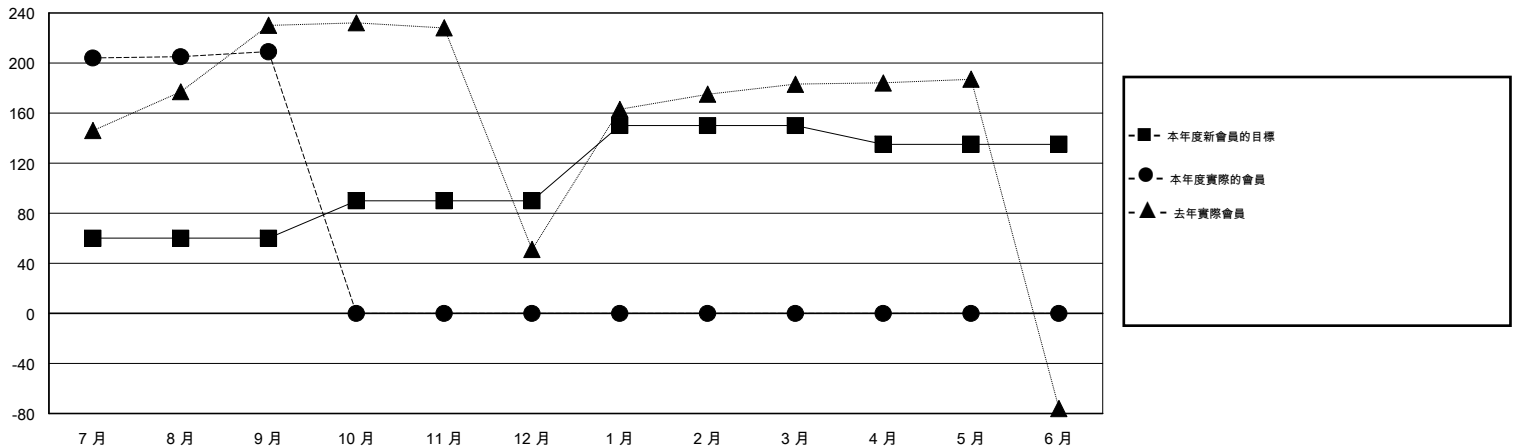

# MONTHLY MEMBERSHIP PROGRESS REPORT

District 300A3

Results as of: 9/30/2014

GMT: PEI-JEN CHEN

地點 REP OF CHINA

GMT憲章區 5

分會				
成果 2014-2015				
季	新分會目標	新會	會員流失的分會	淨增/減
7月/8月/9月	1	0	1	-1
10月/11月/12月	1	0	0	0
1月/2月/3月	1	0	0	0
4月/5月/6月	0	0	0	0

位會員@每位須繳				
成果 2014-2015				
季	新會員目標	增加的授證/新會員	退會人數	淨增/減
7月/8月/9月	60	246	37	209
10月/11月/12月	30	0	0	0
1月/2月/3月	60	0	0	0
4月/5月/6月	-15	0	0	0

目標與實際新會累積

目標和實際會員累積

已取消的分會: 1

43 CLUBS OF 62 增添1位或以上的新會員

性別分佈

男 1,282 (56.68%)  
女 980 (43.32%)