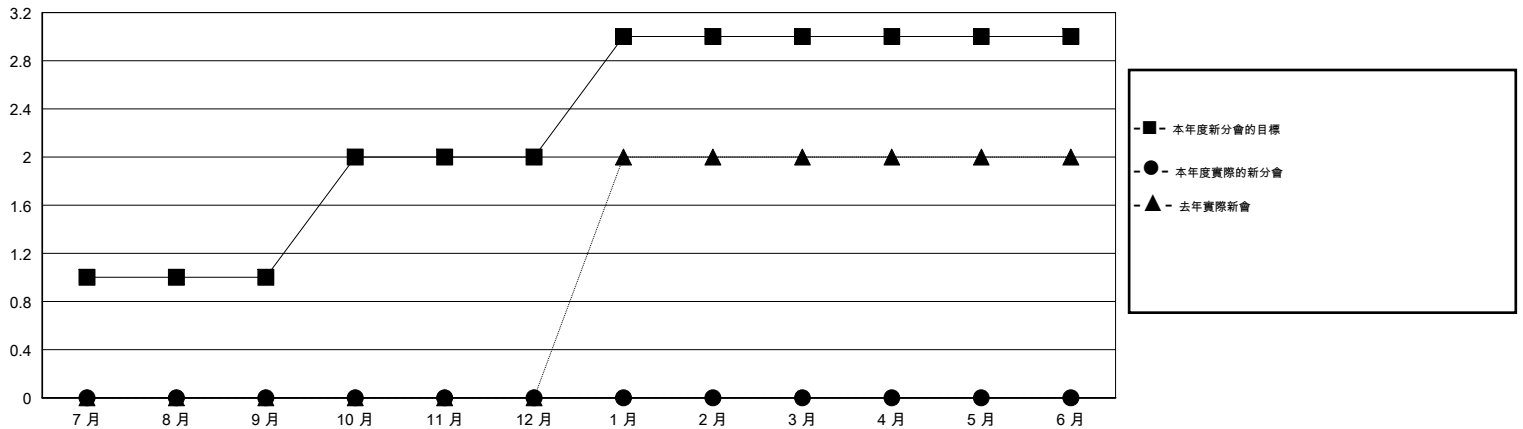

# MONTHLY MEMBERSHIP PROGRESS REPORT

District 300A3

Results as of: 9/30/2014

GMT: PEI-JEN CHEN

地點 REP OF CHINA

GMT憲章區 5

分會				
成果 2014-2015				
季	新分會目標	新會	會員流失的分會	淨增/減
7月/8月/9月	1	0	1	-1
10月/11月/12月	1	0	0	0
1月/2月/3月	1	0	0	0
4月/5月/6月	0	0	0	0

位會員@每位須繳				
成果 2014-2015				
季	新會員目標	增加的授證/新會員	退會人數	淨增/減
7月/8月/9月	60	246	37	209
10月/11月/12月	30	0	0	0
1月/2月/3月	60	0	0	0
4月/5月/6月	-15	0	0	0

目標與實際新會累積

目標和實際會員累積

已取消的分會: 1

43 CLUBS OF 62 增添1位或以上的新會員

性別分佈

男 1,282 (56.68%)  
女 980 (43.32%)